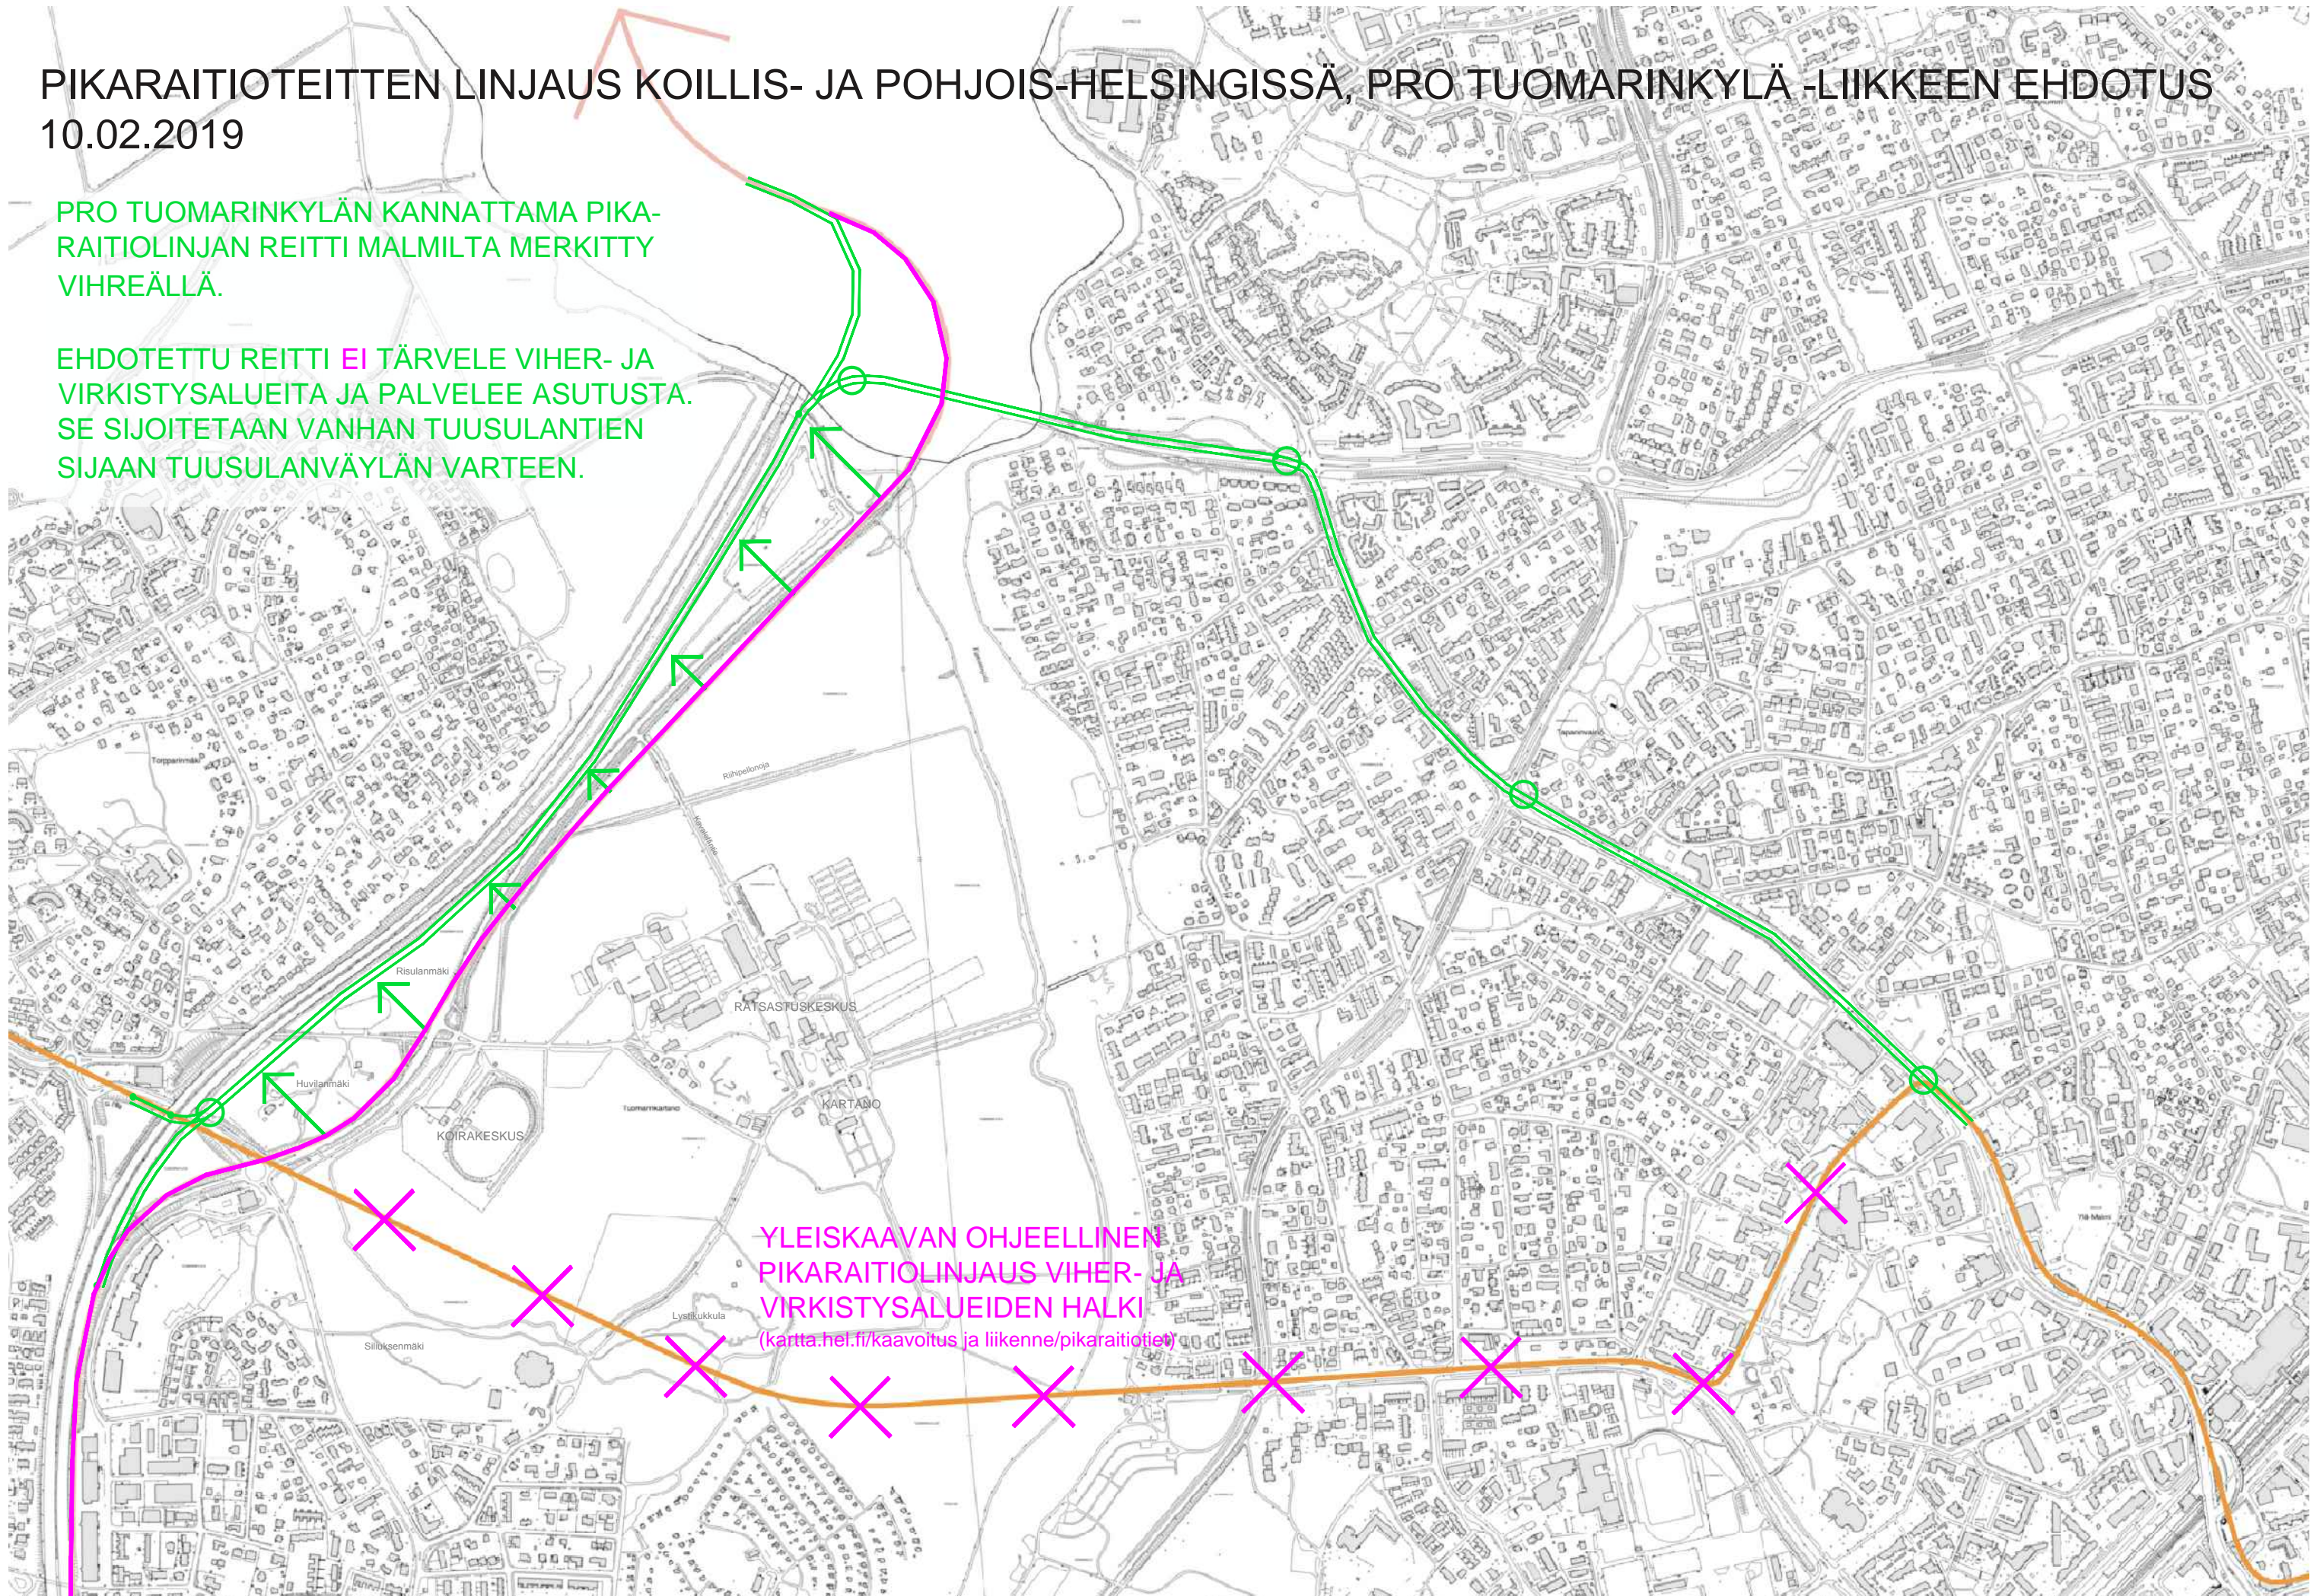

PIKARAITIOTEITTEN LINJAUS KOILLIS- JA POHJOIS-HELSINGISSÄ, PRO TUOMARINKYLÄ -LIIKKEEN EHDOTUS 10.02.2019

PRO TUOMARINKYLÄN KANNATTAMA PIKARAITIOLINJAN REITTI MALMILTA MERKITYY VIHREÄLLÄ.

EHDOTETTU REITTI EI TÄRVELE VIHER- JA VIRKISTYSALUEITA JA PALVELEE ASUTUSTA. SE SIJOITETAAN VANHAN TUUSULANTIEEN SIIKÄ TUUSULANVÄYLÄN VARTEN.

YLEISKAAVAN OHJEELLINEN
PIKARAITIOLINJAUS VIHER- JA
VIRKISTYSALUEIDEN HALKI
(kartta.hel.fi/kaavoitus ja liikenne/pikaraitiotiet)