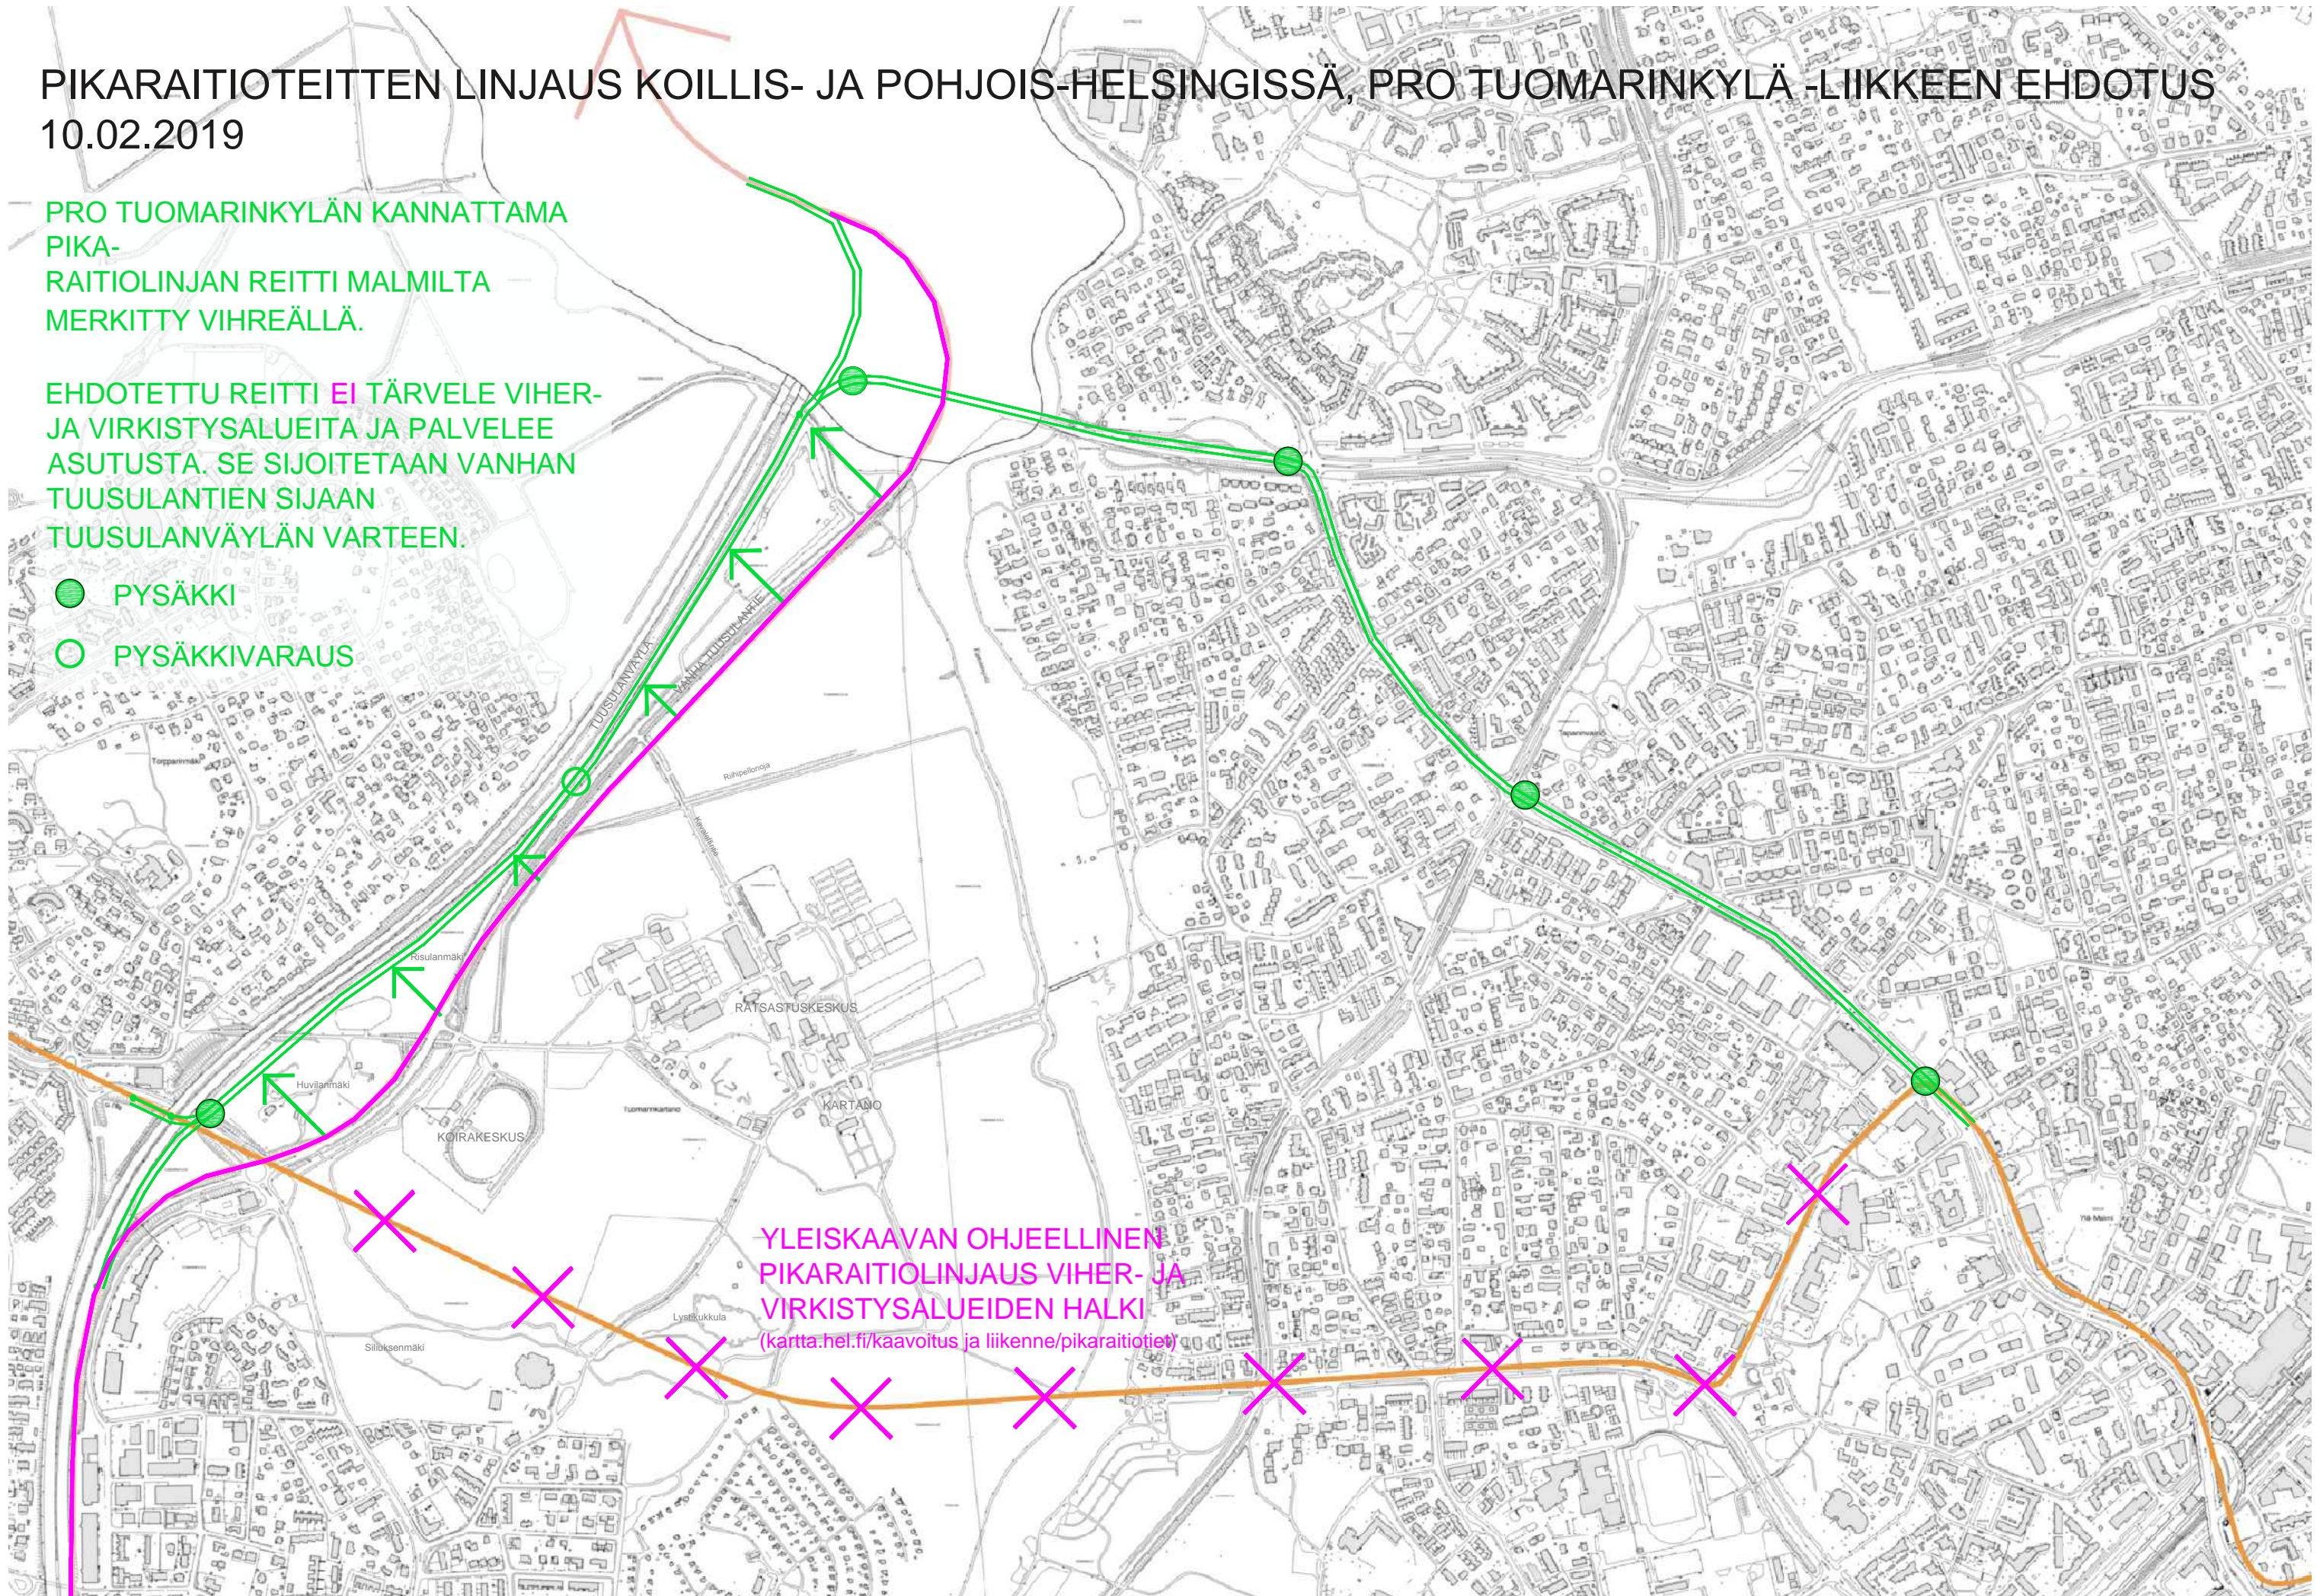

PIKARAITIOTEITTEN LINJAUS KOILLIS- JA POHJOIS-HELSINGISSÄ, PRO TUOMARINKYLÄ -LIIKKEEN EHDOTUS 10.02.2019

PRO TUOMARINKYLÄN KANNATTAMA
PIKA-
RAITIOLINJAN REITTI MALMILTA
MERKITYY VIHREÄLLÄ.

EHDOTETTU REITTI EI TÄRVELE VIHER-
JA VIRKISTYSALUEITA JA PALVELEE
ASUTUSTA. SE SIOJITETAAN VANHAN
TUUSULANTIEEN SIIJAN
TUUSULANVÄYLÄN VARTTEEN.

- PYSÄKKI
- PYSÄKKIVARAUS

YLEISKAAVAN OHJEELLINEN
PIKARAITIOLINJAUS VIHER- JA
VIRKISTYSALUEIDEN HALKI
(kartta.hel.fi/kaavoitus ja liikenne/pikaraitiotiet)